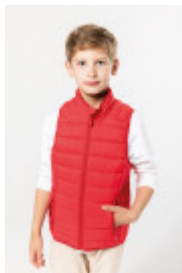

KARIBAN

K6113

Doudoune légère sans manches homme

- Pratique, chaude et ultra légère.
- Matière résistante, souple et facile d'entretien.
- Compressible dans son sac de rangement.

Coloris unis : 100% polyamide. Coloris Marl Silver : 100% polyester. Coloris Marl Dark Grey : 70% polyamide / 30% polyester. Garniture intérieure polyester. Chaude et ultralégère. Compressible dans son sac de rangement. 2 poches zippées devant. Intérieur contrasté : Convoy Grey pour Black, Red, Marl Dark Grey et Marl Silver ; Navy pour Light Royal Blue et Navy ; White pour White. Certifié STANDARD 100 by OEKO-TEX® N° CQ 1007/8, IFTH.

Tailles

S - M - L - XL - XXL - 3XL - 4XL

Tous droits réservés ©

Existe aussi en version

K6114

K6115

Informations complémentaires

Logistique

- 1
- 15

Couleurs

White

Black

Light Royal
Blue

Marl Dark
Grey

Marl Silver

Navy