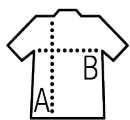

### Qualité

Jersey 190  
100% coton semi-peigné Ringspun  
Bande de propreté au col  
Col avec bord côte élasthanne

### Tailles disponibles

| Tailles | XS*   | S     | M     | L     | XL    | XXL   | 3XL*  | 4XL*  | 5XL*  |
|---------|-------|-------|-------|-------|-------|-------|-------|-------|-------|
| A/B     | 64/48 | 70/50 | 72/53 | 74/56 | 76/59 | 78/62 | 80/65 | 82/68 | 84/71 |